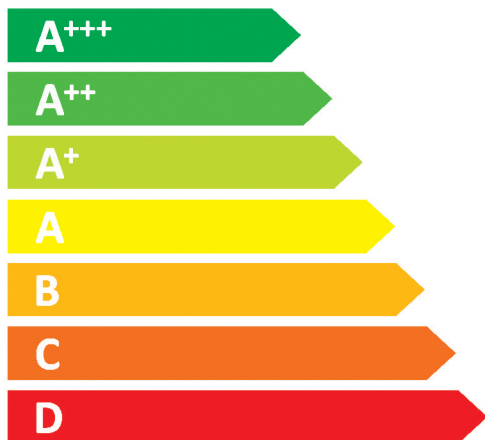

ENERG

енергия · ενεργεια

KONČAR

PP60SY5

ENERGIA · ЕНЕРГИЯ · ΕΝΕΡΓΕΙΑ
ENERGIJA · ENERGY · ENERGIE
ENERGI

258
kWh/annum

3360
L/annum

ABCDEFG