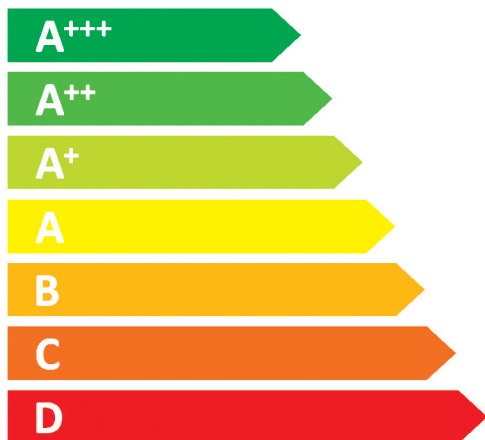

ENERG

енергия · ενεργεια

KONČAR

PP60BY5

ENERGIA · ЕНЕРГИЯ · ΕΝΕΡΓΕΙΑ
ENERGIJA · ENERGY · ENERGIE
ENERGI

258
kWh/annum

3360
L/annum

ABCDEFG