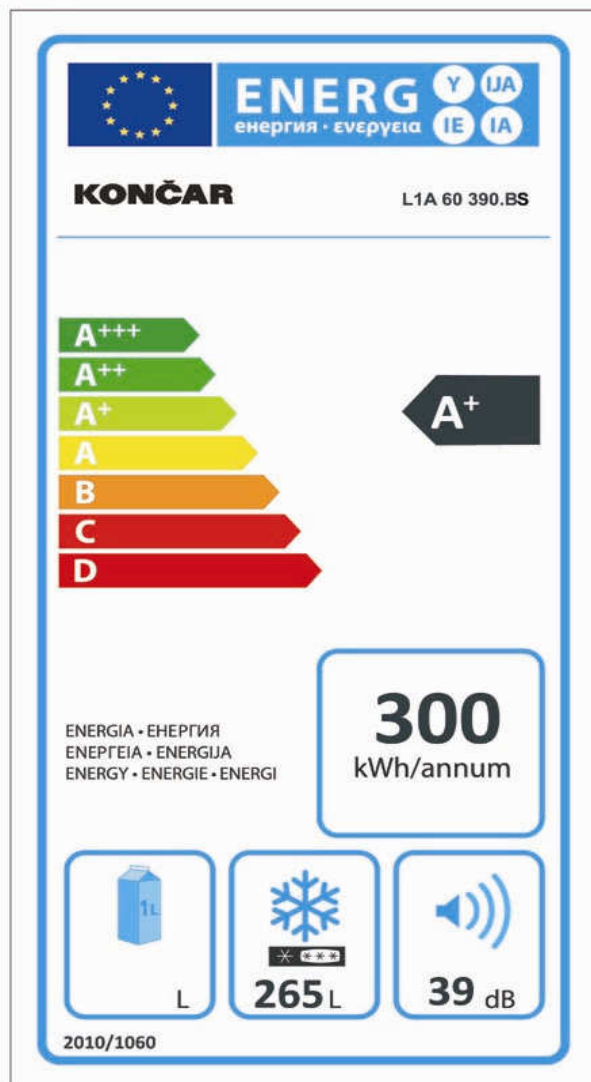

KONČAR

PRODUCT FICHE - FREEZER

L1A 54 390.BS

Ozone friendly freezer containing no freons or CFC's.

1	Household refrigerating appliances categories	8 - Upright freezer
2	Energy Class	A+
3	Energy consumption (kWh/annum) *	300
4	Volume refrigerator (net) (L)	/
5	Volume freezer (net) (L) /	265
6	Star rating	4
7	Temperature of "other compartments" (T>14 °C)	/
8	"Frost-free" Compartment	/
9	Temperature rise time (h)	14
10	Climate Class	N (operate under +16°C - +32°C ambient temperatures)
11	Freezing Capacity (kg/24 h)	22
12	Noise Emission (dB(A))	39
13	Built in	NO

* Actual energy consumption will depend on how the appliance is used and where it is located.

KONČAR - Kućanski aparati d.o.o.
Slavonska avenija 16 , 10001 Zagreb
(MB : 080253661 ; OIB: 33117935448)
www.koncar-ka.hr