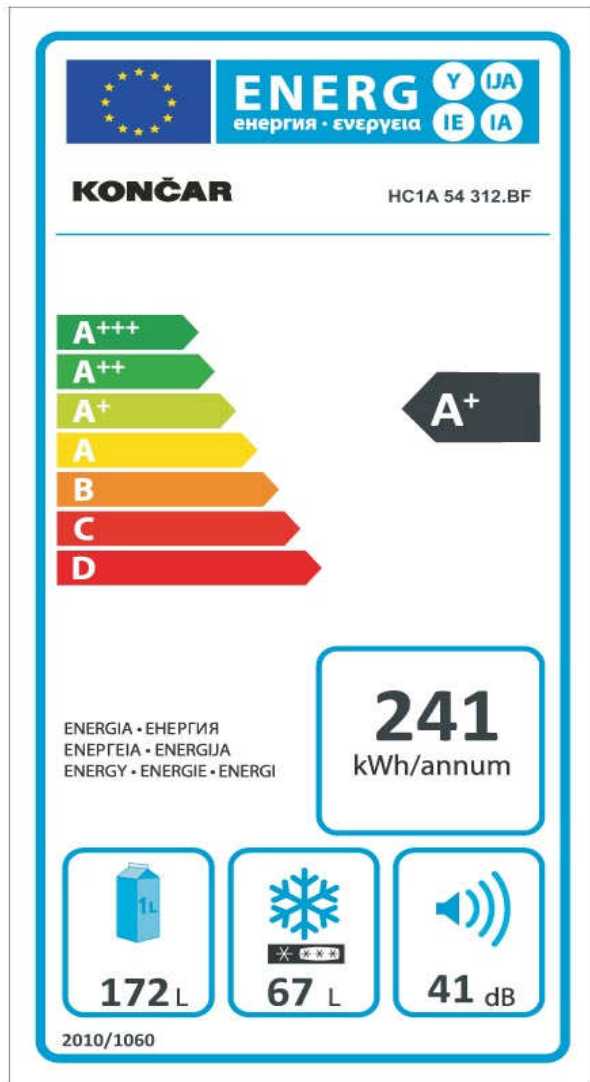

KONČAR

PRODUCT FICHE - REFRIGERATOR

HC1A 54 312.BF

Ozone friendly refrigerator containing no freons or CFC's.

1	Household refrigerating appliances categories	7 - Refrigerator - freezer
2	Energy Class	A+
3	Energy consumption (kWh/annum) *	241
4	Volume refrigerator (net) (L)	172
5	Volume freezer (net) (L) /	67
6	Star rating	4
7	Temperature of "other compartments" (T>14 °C)	/
8	"Frost-free" Compartment	/
9	Temperature rise time (h)	12
10	Climate Class	N (operate under +16°C - +32°C ambient temperatures)
11	Freezing Capacity (kg/24 h)	3
12	Noise Emission (dB(A))	41
13	Built in	NO

* Actual energy consumption will depend on how the appliance is used and where it is located.

KONČAR - Kućanski aparati d.o.o.
Slavonska avenija 16 , 10001 Zagreb
(MB : 080253661 ; OIB: 33117935448)
www.koncar-ka.hr